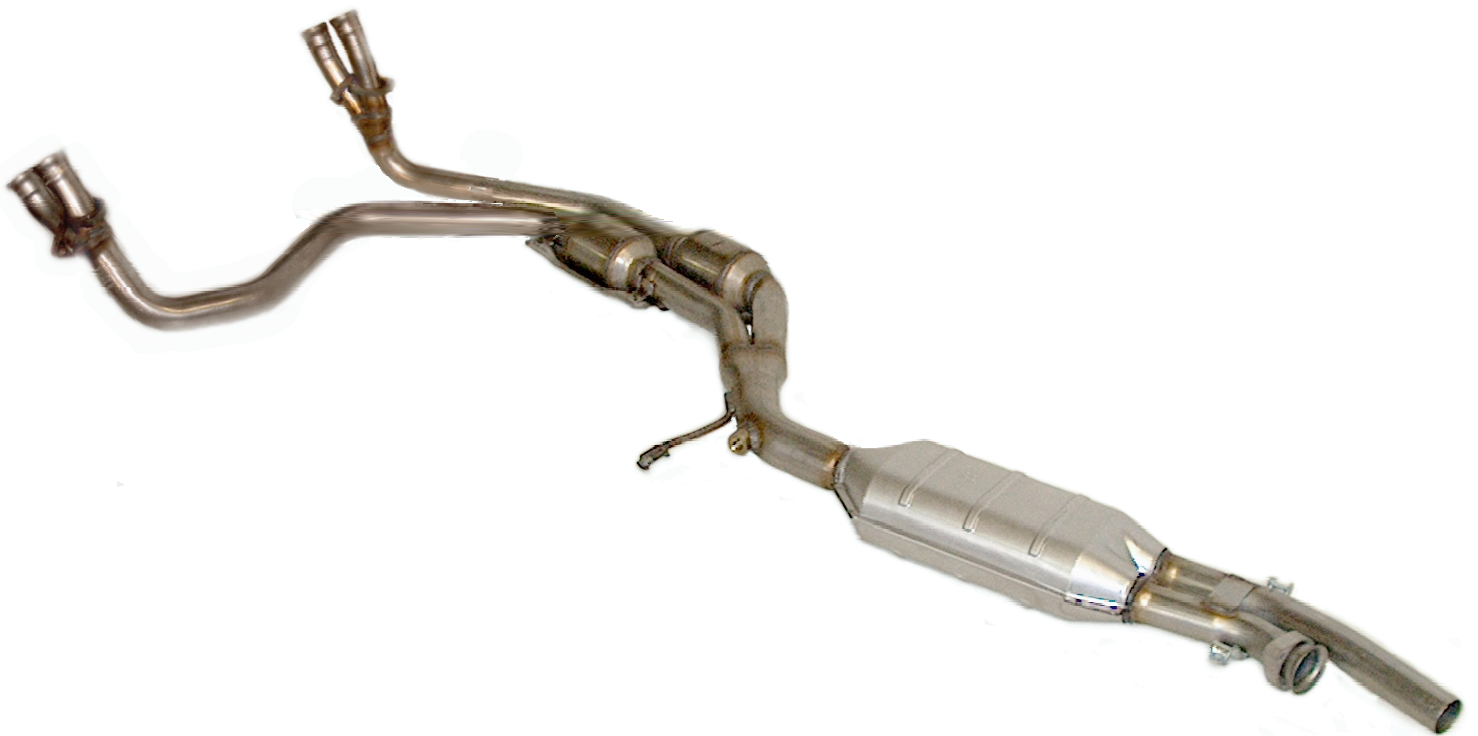

Durch den Einbau eines **G+M** Aufrüstkatalysators können Fahrzeuge die bisher die EURO 1 Norm besaßen auf EURO 2 bzw. D3 aufgerüstet werden.

Beispiel:

bisher Euro 1	10,84 € ab 01/05	15,13 € pro 100 ccm
auf D3	ab 01/04	6,75 € pro 100 ccm
oder EURO 2	ab 01/04	7,36 € pro 100 ccm

Inhaltsverzeichnis

<u>Fabrikat</u>	<u>Seite</u>
AUDI	1 - 3
BMW	4 - 5
DAEWOO	6
FIAT	7 - 8
FORD	9
HYUNDAI/ Lancia	10
MAZDA	10
MERCEDES	11 - 17
NISSAN	18
OPEL	19 - 22
PEUGEOT	23
RENAULT	24 - 30
SEAT	31 - 33
TOYOTA	34
VW	35 - 41

G+M
Katalysator-Technik
Grywotz GmbH
4 5 9 6 6 Gladbeck
Tel.: 02043 - 42410 / 47752
Fax: 02043 - 47755